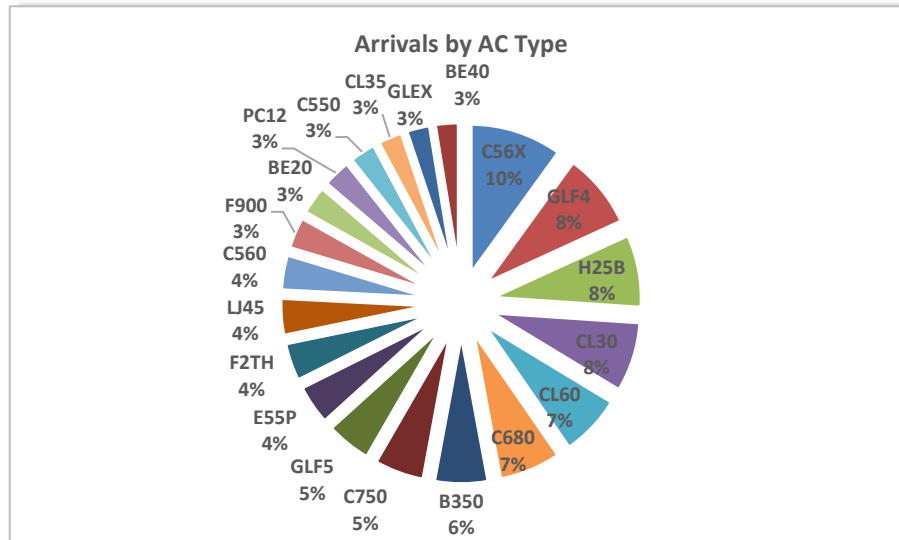

Top 20 Aircraft Types	
Aircraft Type	Arrivals
GLF4	106
C56X	90
C750	69
CL30	69
CL60	66
GLF5	57
F2TH	53
H25B	51
C680	44
E55P	42
C560	41
GLEX	35
F900	32
B350	32
E50P	27
LJ45	25
BE20	24
BE40	22
CL35	22
PC12	21

Top 20 Origins into SB	
Airport	Departures
KVNY	93
KLAS	68
KSMO	43
KBUR	36
KAPA	35
KSNA	34
KTEB	31
KLAX	31
KBFI	23
KSLC	23
KSDL	22
KHIO	21
KMHR	20
KDAL	17
KCRQ	17
KPSP	17
KHOU	14
KTRM	13
KHPN	13
KMRY	12

Top 20 Aircraft Types	
Aircraft Type	Arrivals
C56X	101
GLF4	83
H25B	80
CL30	77
CL60	68
C680	68
B350	59
C750	55
GLF5	50
E55P	44
F2TH	42
LJ45	41
C560	39
F900	35
BE20	32
PC12	31
C550	29
CL35	27
GLEX	26
BE40	26