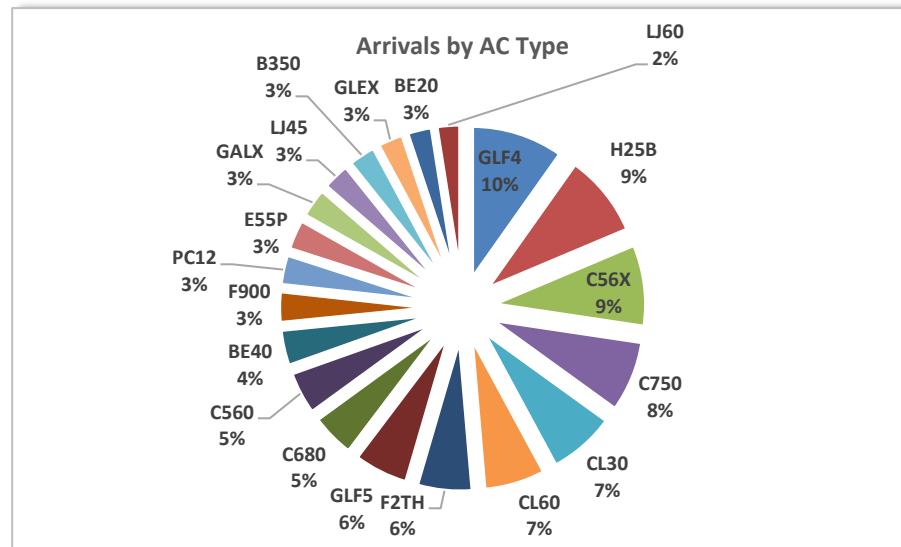

Top 20 Aircraft Types	
Aircraft Type	Arrivals
C56X	101
GLF4	83
H25B	80
CL30	77
CL60	68
C680	68
B350	59
C750	55
GLF5	50
E55P	44
F2TH	42
LJ45	41
C560	39
F900	35
BE20	32
PC12	31
C550	29
CL35	27
GLEX	26
BE40	26

Top 20 Origins into SB	
Airport	Departures
KDAL	96
KTEB	47
KAUS	46
KPDK	40
KVNY	37
KBED	30
KSAT	27
KLAS	27
KADS	23
KSDL	18
KFTW	17
KHPN	17
KMAF	15
KMSY	14
KBNA	14
KCRP	14
KBKS	14
KFTY	13
KLAX	13
KBCT	12

Top 20 Aircraft Types	
Aircraft Type	Arrivals
GLF4	518
H25B	467
C56X	460
C750	401
CL30	378
CL60	345
F2TH	310
GLF5	306
C680	247
C560	242
BE40	203
F900	176
PC12	170
E55P	170
GALX	166
LJ45	154
B350	154
GLEX	144
BE20	138
LJ60	132