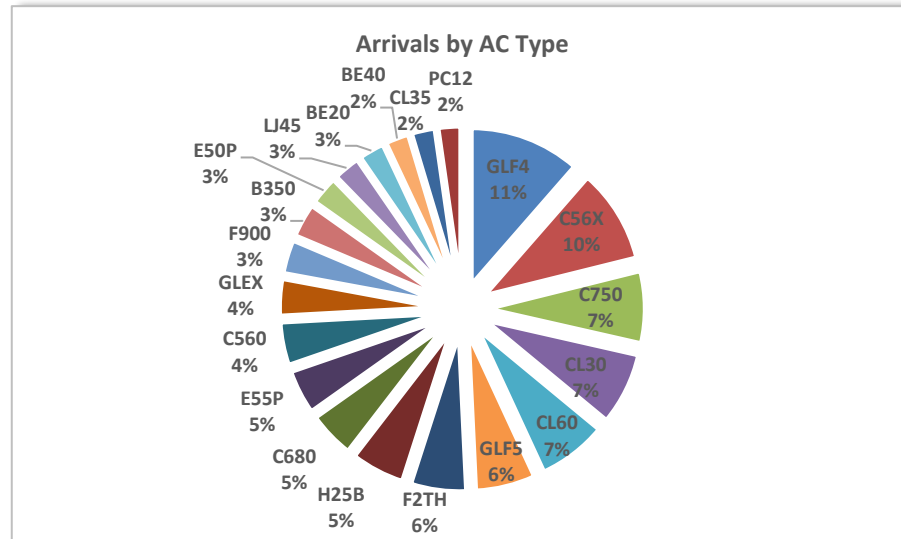

Top 20 Aircraft Types	
Aircraft Type	Arrivals
H25B	92
GLF4	86
C56X	82
C750	73
C560	71
CL60	71
CL30	63
F2TH	52
C550	45
C680	43
E55P	42
PC12	40
GLF5	39
LJ60	38
BE20	33
GALX	31
BE40	30
E50P	29
BE9L	29
LJ35	28

Top 20 Origins into SB	
Airport	Departures
KLAS	88
KVNY	66
KBFI	39
KSNA	35
KTEB	27
KSMO	26
KTUS	26
KPSP	25
KLAX	24
KSJC	23
KAPA	22
KCRQ	22
KDAL	21
KSLC	19
KHPN	19
KBUR	17
KSFO	16
CYYC	15
KHND	14
KMDW	13

Top 20 Aircraft Types	
Aircraft Type	Arrivals
GLF4	106
C56X	90
C750	69
CL30	69
CL60	66
GLF5	57
F2TH	53
H25B	51
C680	44
E55P	42
C560	41
GLEX	35
F900	32
B350	32
E50P	27
LJ45	25
BE20	24
BE40	22
CL35	22
PC12	21